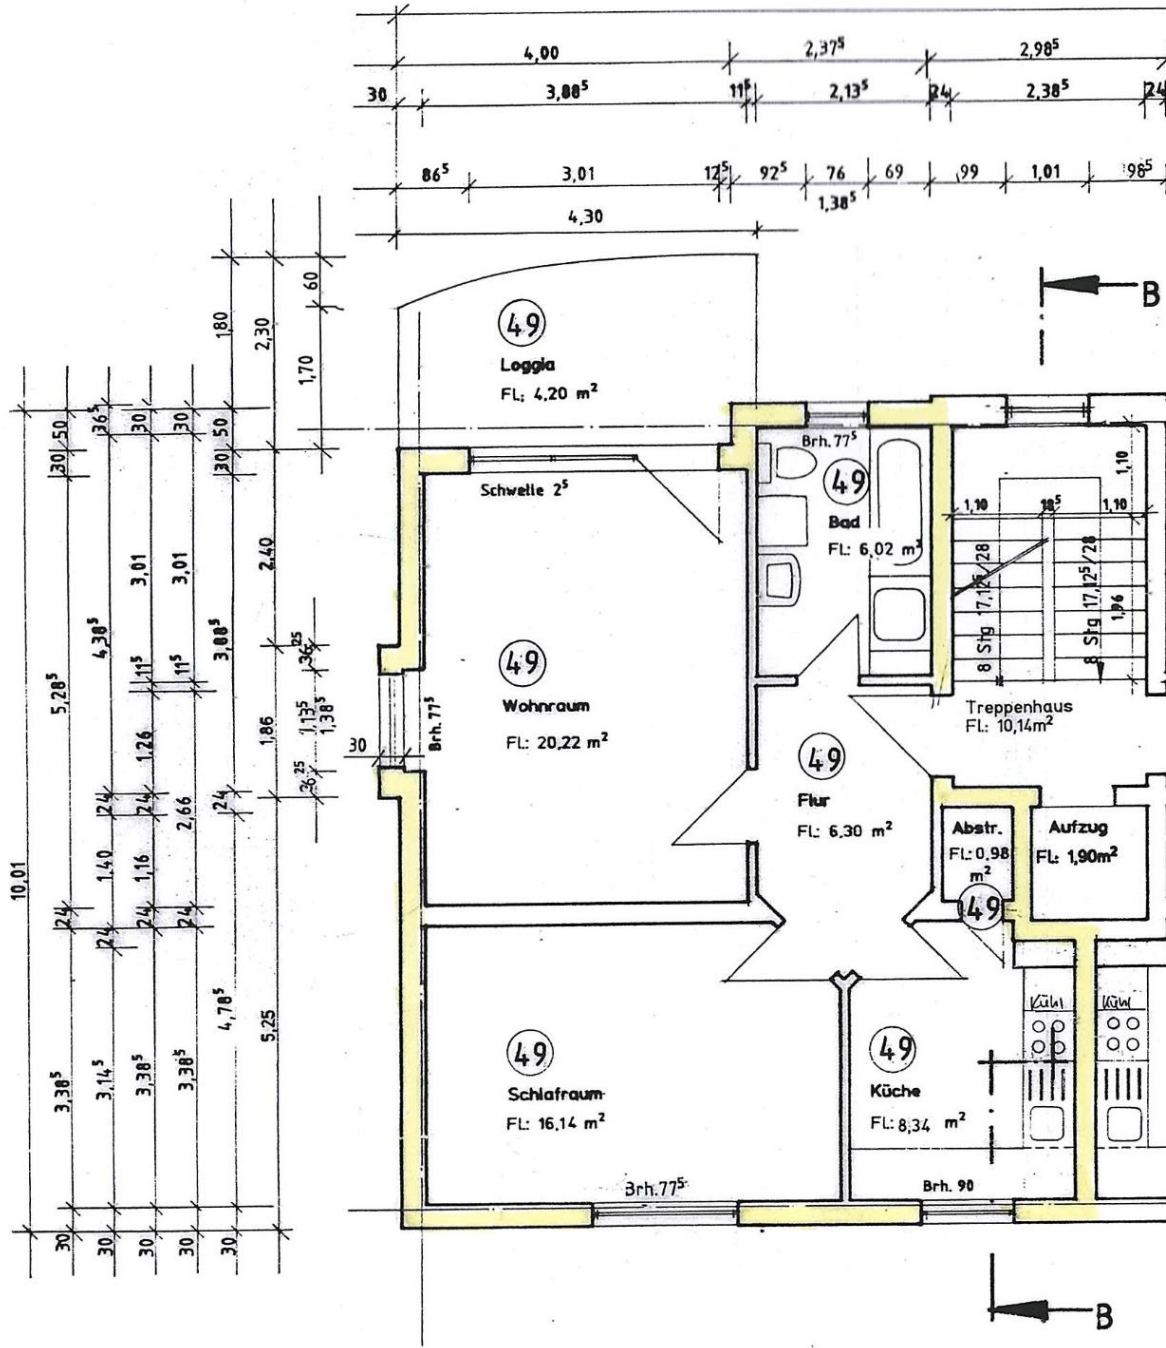

Grundriss 2-Raumwohnung 63 m²

Objekt: Dybwadstraße 1-17 in 04328 Leipzig

Wohnraum:	20,22 m ²
Schlafraum:	16,14 m ²
Küche:	8,34 m ²
Bad:	6,02 m ²
Flur:	6,30 m ²
Abstellraum:	0,98 m ²
Loggia:	4,20 m ²
Gesamt:	62,47 m²